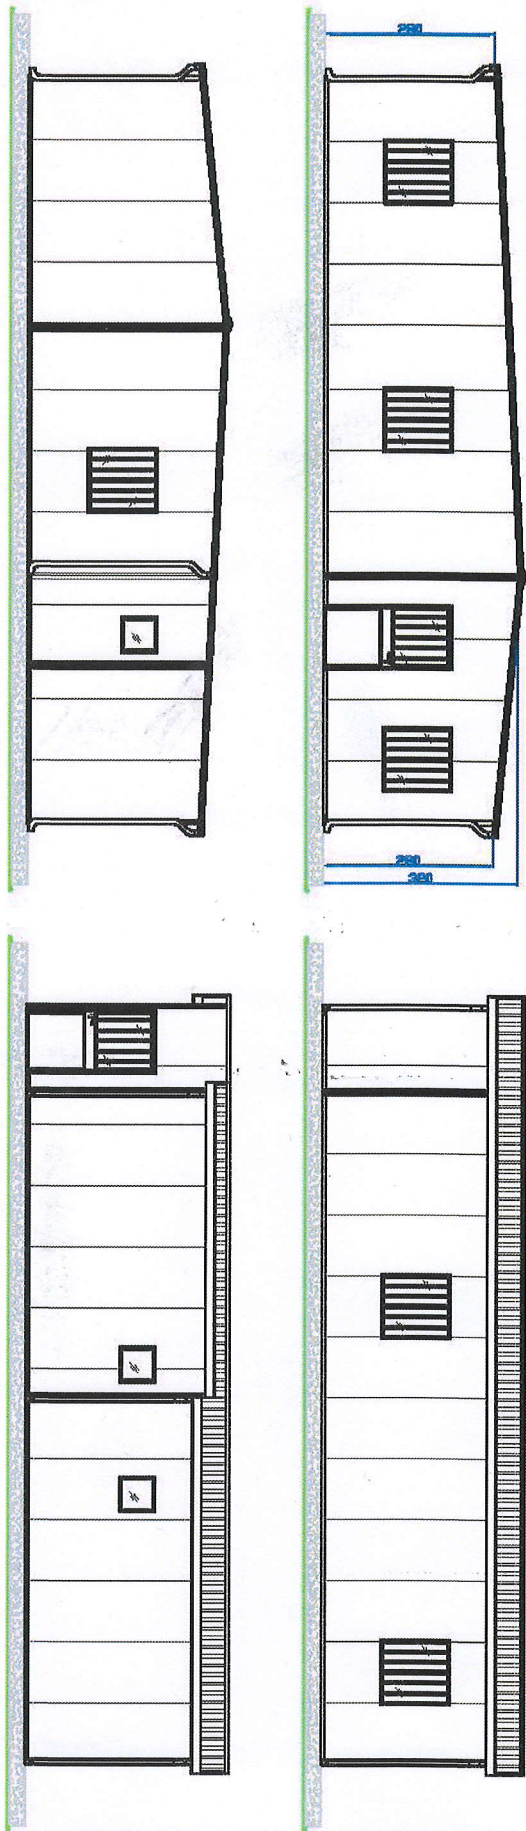

MOD. C - "F4" - 121,00 m<sup>2</sup> - PLAN TECHNIQUE

MOD. C - 274 - 12100 m<sup>2</sup> - VUES DE COTE