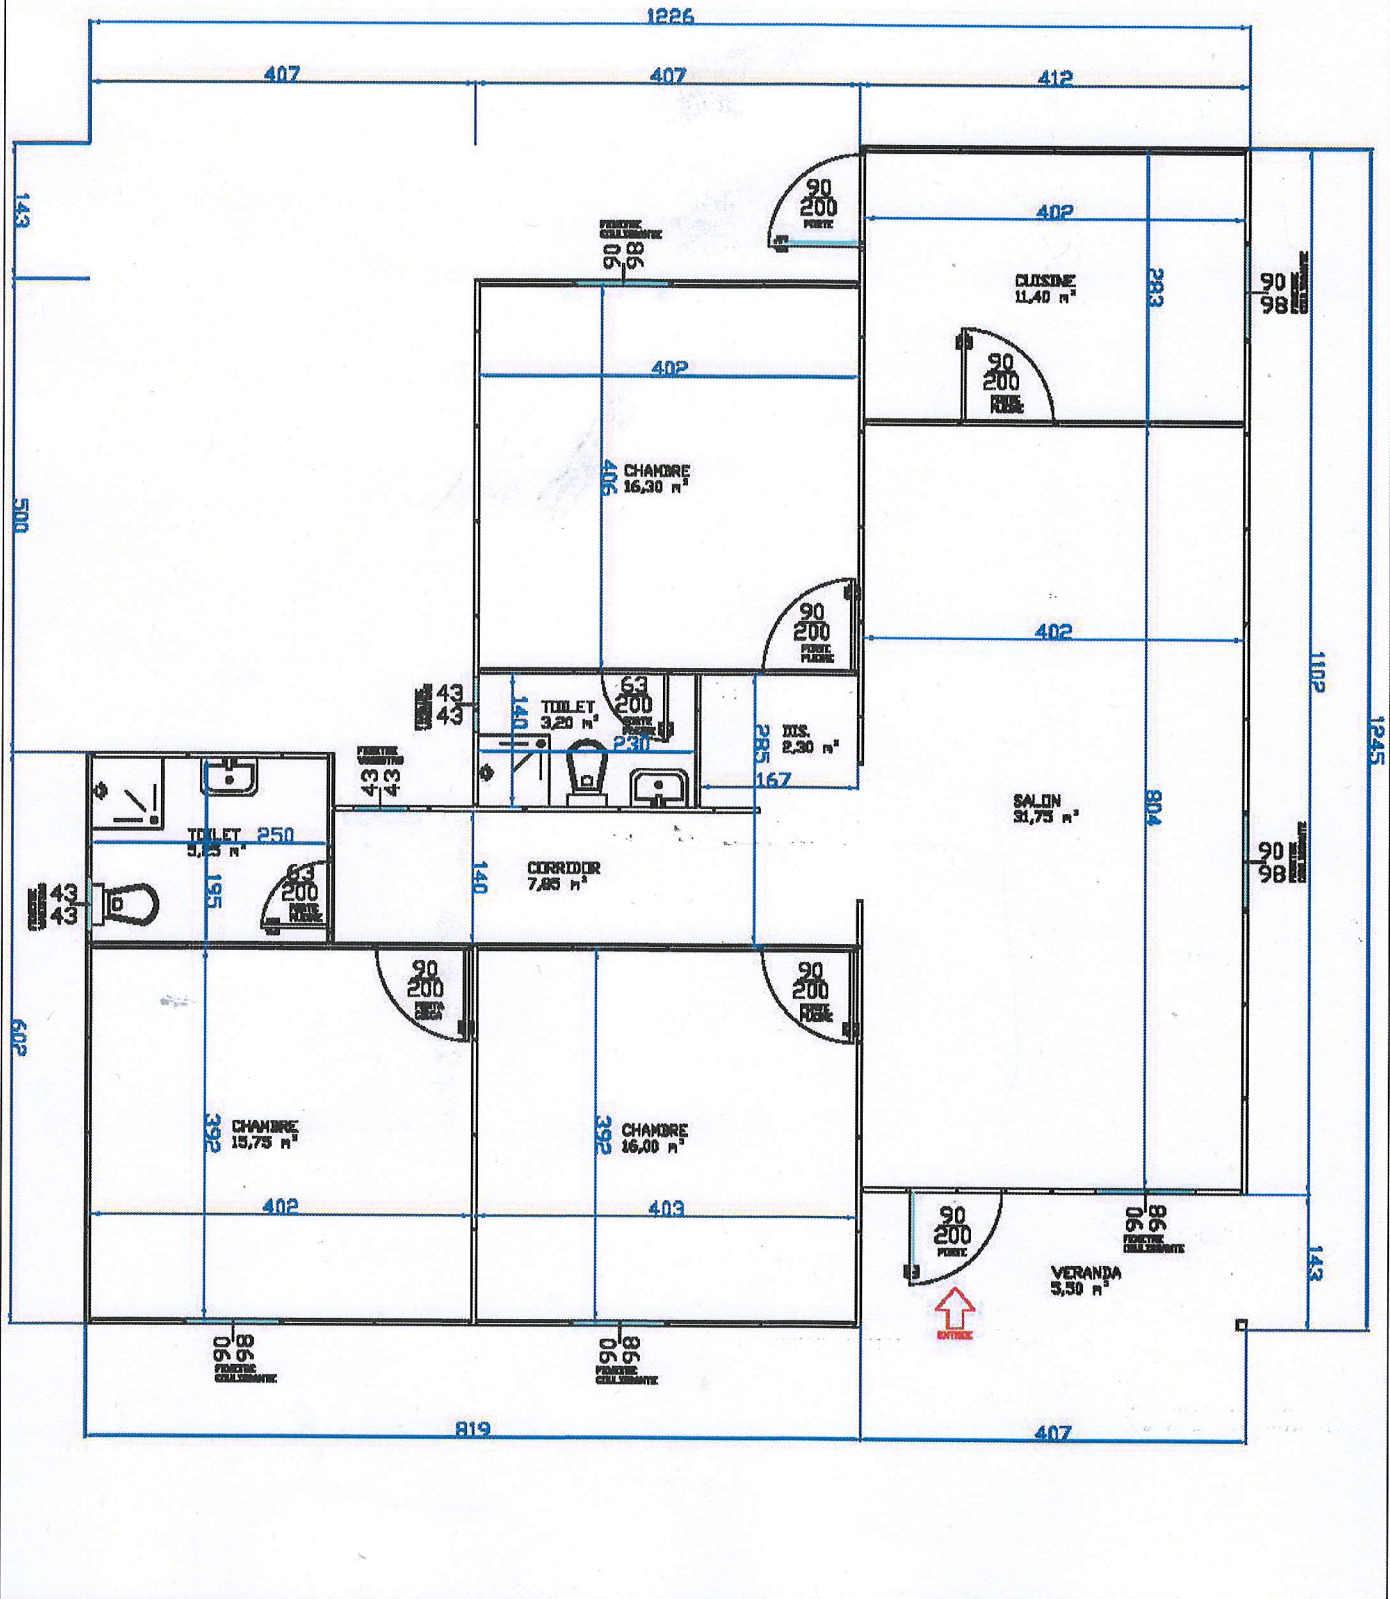

MOD. C - "F4" - 121,00 m<sup>2</sup> - PLAN TECHNIQUE

MOD. C - 274 - 12100 m<sup>2</sup> - VUES DE COTE