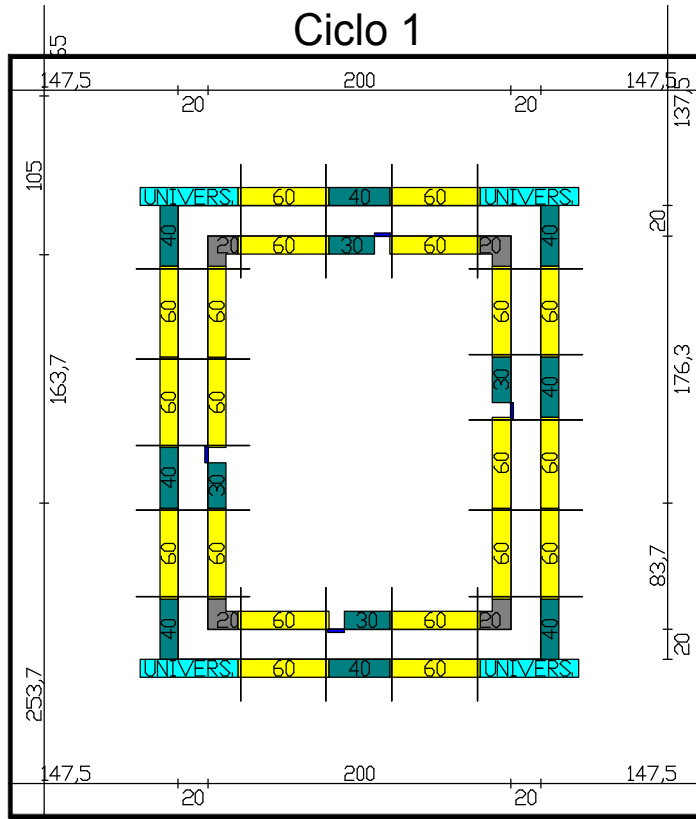

Ciclo 1

Scale 1:50 Altezza sezione 10cm

ZULIANI Elvio srl - Building Equipments

Via Zorutti, 80 - 33030 Campoformido (UD) Italia

ph. +39 0432-662448 - fax. +39 0432-662449

info@ez-group.it

www.ez-group.it